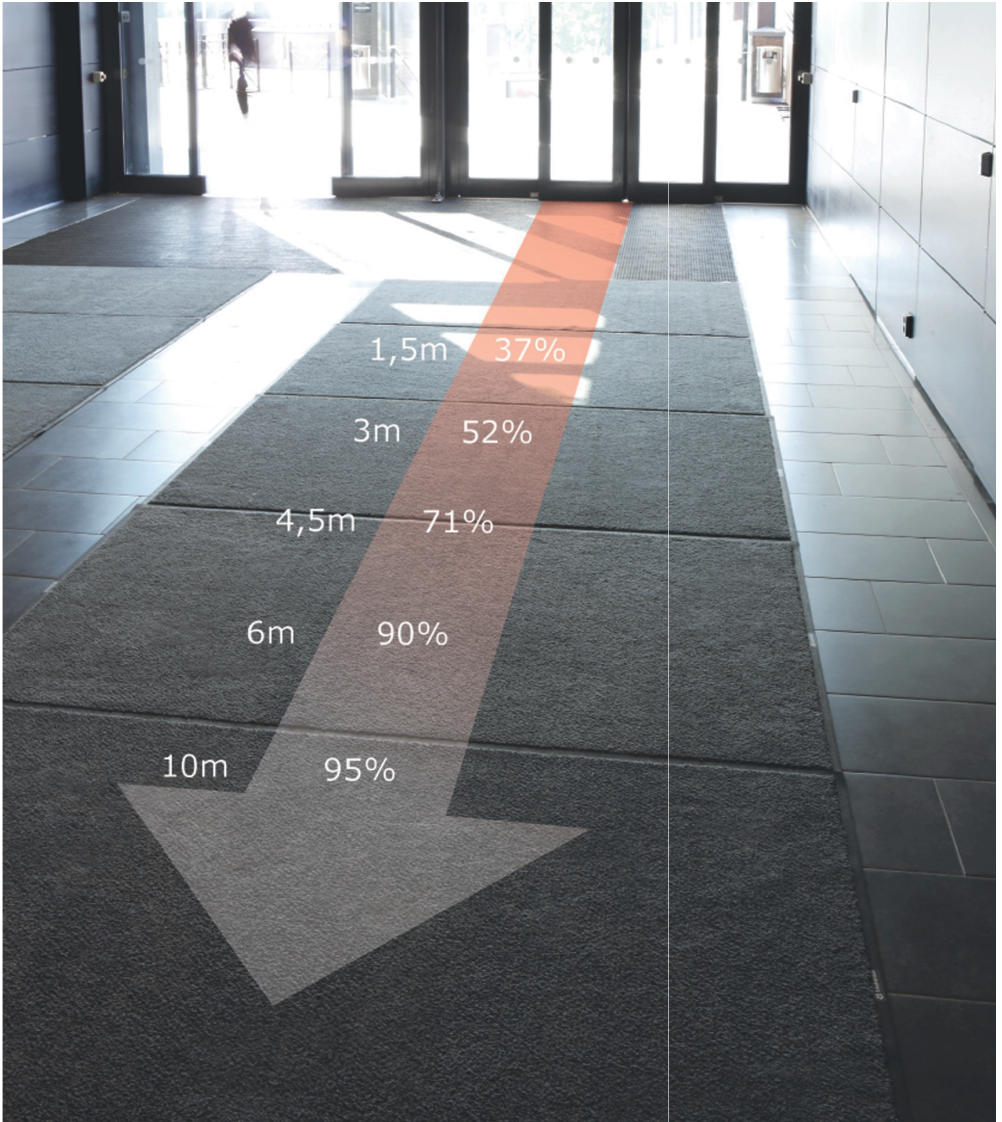

Туалетные комнаты

Раздевалки

Примерочные

Помещения в ЖК

80%

загрязнений попадают в помещение через входную зону

70%

затрат на услуги по уборке приходится на очистку напольных покрытий

60%

несчастных случаев происходит в результате подскользывания или спотыкания

От центрального входа до задней двери

липучки Velcro

Безопасность

Чтобы покрытие не смещалось, а уголки не загибались, мы можем прикрепить его к полу с помощью специальных липучек Velcro.

удлиненный ворс

Меньше скольжений. Меньше падений

Ковры Lindaily способны впитать до 3х литров воды на 1 кв.м покрытия благодаря удлиненному ворсу 11 мм.

Эффект цельности

Ковры Lindaily можно укладывать вплотную друг к другу, создавая эффект единого коврового полотна.